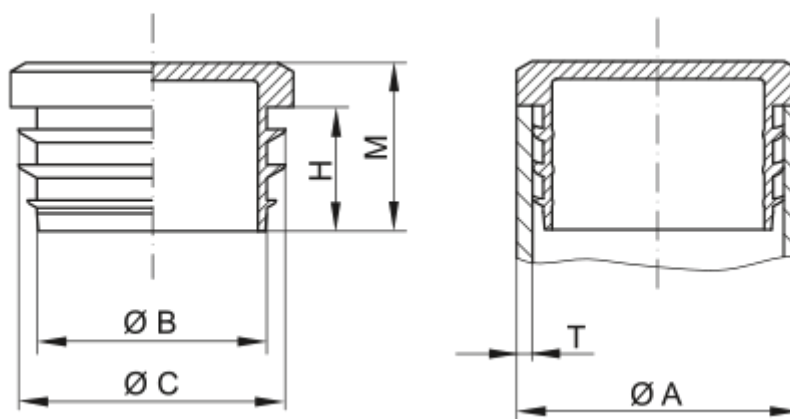

Varenummer: 59GPN320GL4512

Beskrivelse: KLEE Endeprop for rør GPN 320 - 45 (Væg tykkelse 1-2)

Mål

A = 45

B = 39

C = 43.5

H = 14

M = 19